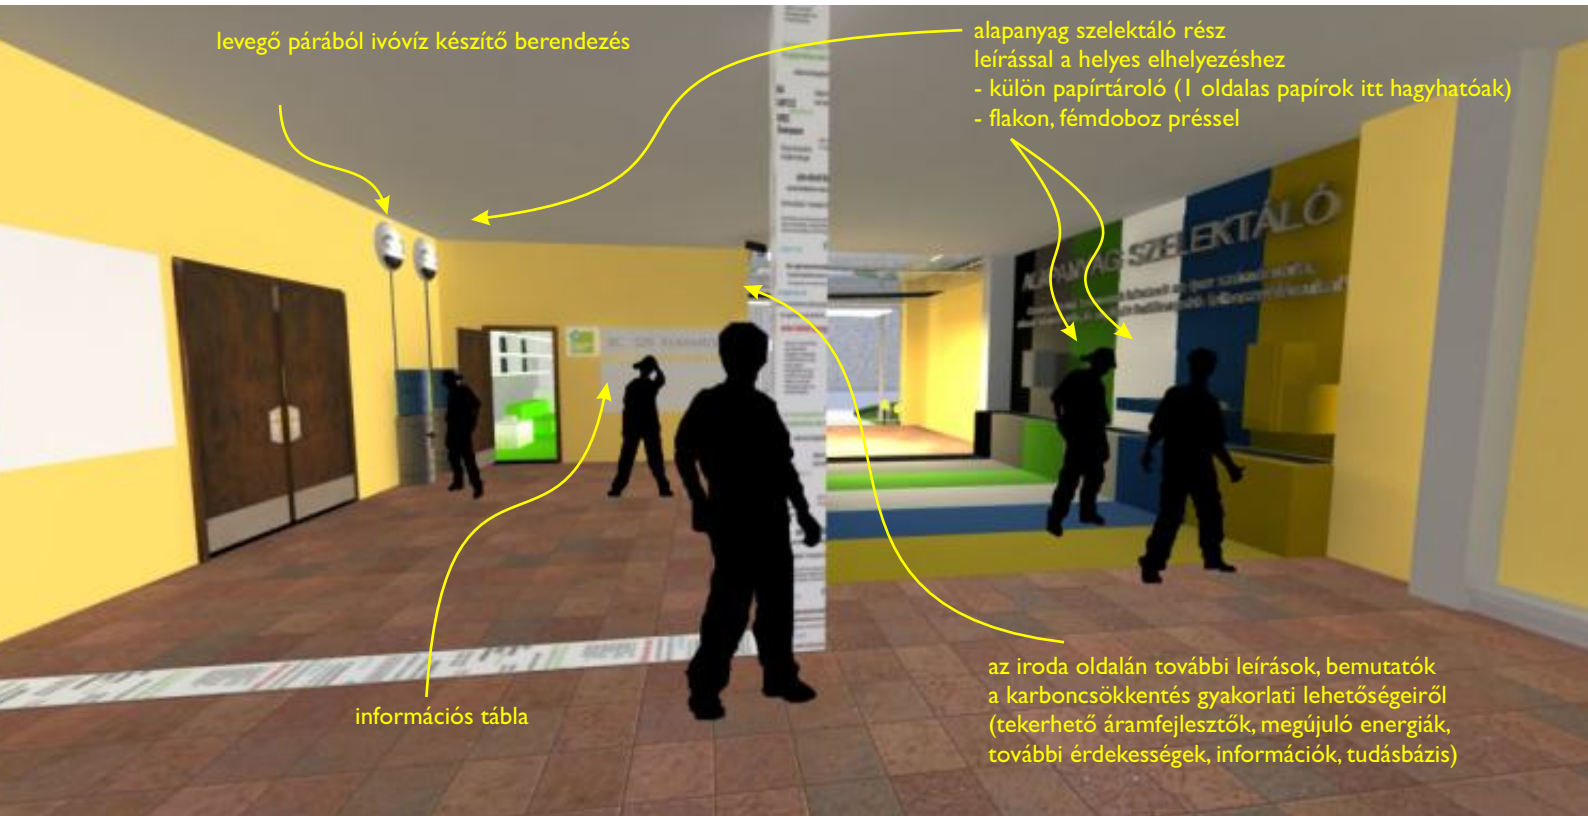

KULCSSZÓ: KARBON NEUTRÁLIS

Geofil - hulladék üvegből készült
hőszigetelő falburkolat

napelemmel működő
éjszakai világítás

BC-SZIE KLÍMAIRODA TERVEK KLÍMAIRODA MUNKAÁLLOMÁSOK

motivációs fal

4 munkaállomás
- 1 szerver, 5 terminál, energiahatékony

Berendezés: újrapapír bútor, újrafestett régi bútor, tartós elemek
Munkafolyamat optimalizálás, fénymásolás 1 oldalon nyomtatott papírra, stb.

KARBON NEUTRÁLIS