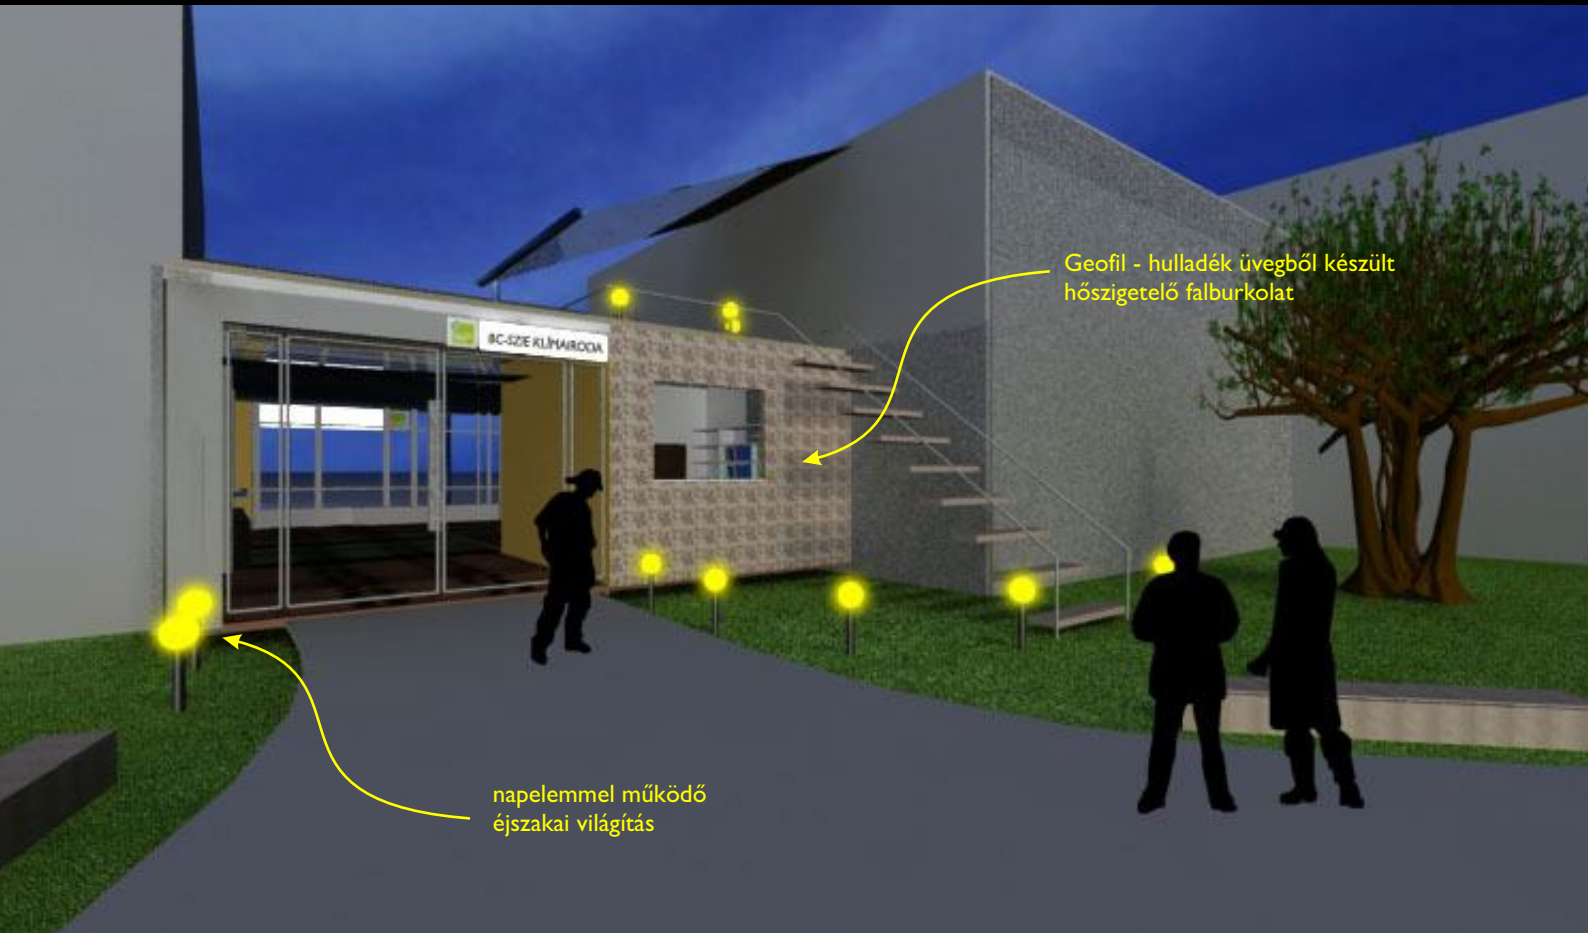

KULCSSZÓ: KARBON NEUTRÁLIS

Geofil - hulladék üvegből készült
hőszigetelő falburkolat

napelemmel működő
éjszakai világítás

BC-SZIE KLÍMAIRODA TERVEK KLÍMAIRODA MUNKAÁLLOMÁSOK

motivációs fal

4 munkaállomás
- 1 szerver, 5 terminál, energiahatékony

Berendezés: újrapapír bútor, újrafestett régi bútor, tartós elemek
Munkafolyamat optimalizálás, fénymásolás 1 oldalon nyomtatott papírra, stb.

KARBON NEUTRÁLIS